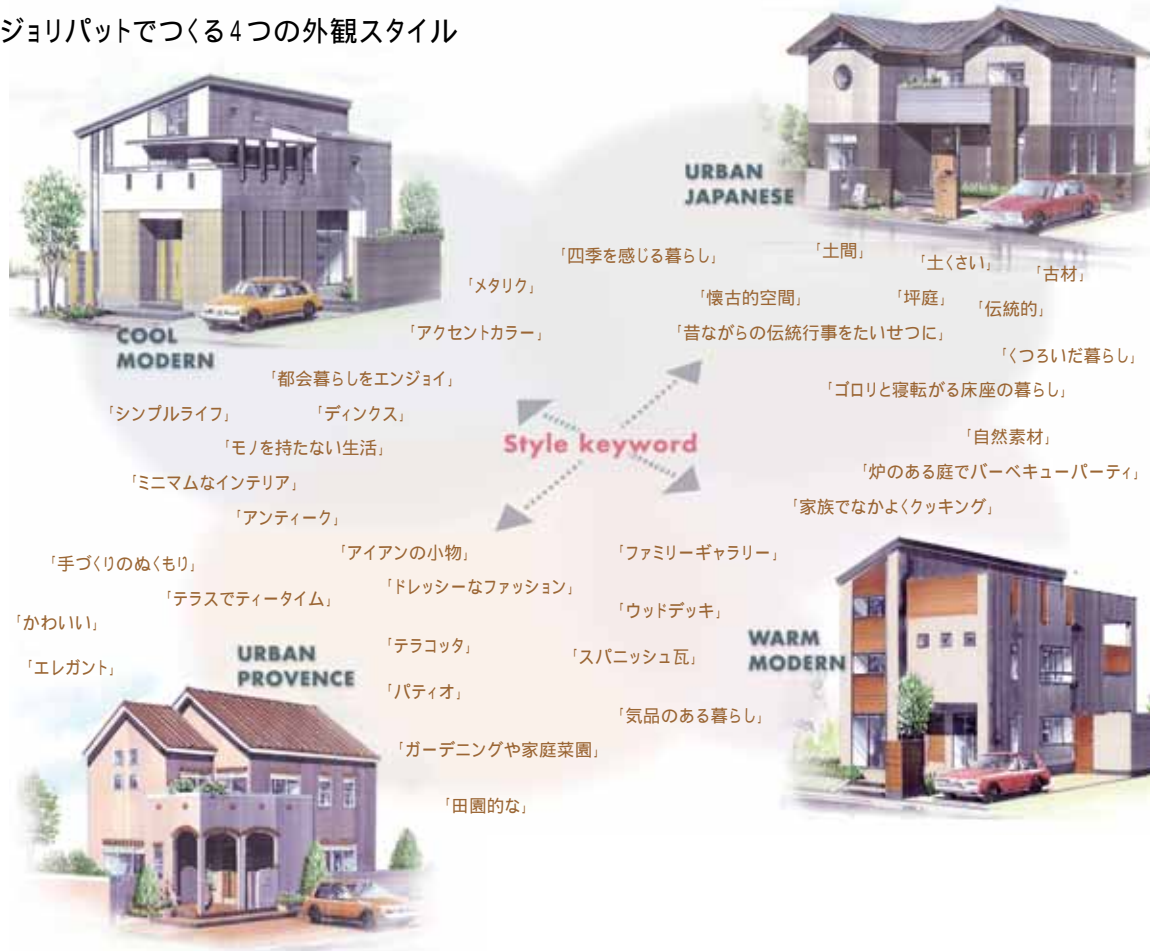

「わが家」の顔を描こう

住まいの外観、玄関周りには、そこに住まう家族の暮らしぶりが色濃く表れます。ちょうどキャンパスに絵を描くように、建物の外観スタイルに合わせて外壁材やドアのデザイン、色、素材など選びながら、わが家らしい顔、表情を創っていきましょう。

ジョリパットでつくる4つの外観スタイル

多様化する建築ニーズに、充実のラインナップでお応えします。

フランス生まれの内装・外装仕上げ塗材、ジョリパットは実績の100シリーズを中心に、品質・施工・意匠など、現代の幅広いニーズに対応する豊富なラインナップをご用意。多彩な表情でイメージ・プランに合う、美しい建物・空間づくりをバックアップします。

耐候性に優れています。

(色落ちが極めて少なく長期間仕上りの美しさを保ちます。)

防藻・防カビ性能があります。

(清潔な住環境を長期間維持します。)

国内施工実績約30年です。

(戸建住宅、集合住宅、ホテル、店舗、各種公共施設など。)

塗り替えが簡単です。

(ジョリパットで重ね塗りすることもできます。もちろん、色だけの塗り替えも可能です。)

新素材と独自意匠

骨材、バインダーをはじめとする新たな素材を積極的に取り込み、これまでに無い肌合いをご提案。また、オリジナル意匠壁の創造をお手伝いいたします。

エンシェントブリック

ざっくりとした素材な表情とマイルドな肌合いが人気のパターンです。

校倉

日本の伝統である連続的なデザインがモチーフ。

ワイルドランダム

粗めの骨材を使ったざっくりとしたハンドメイド感が人気。