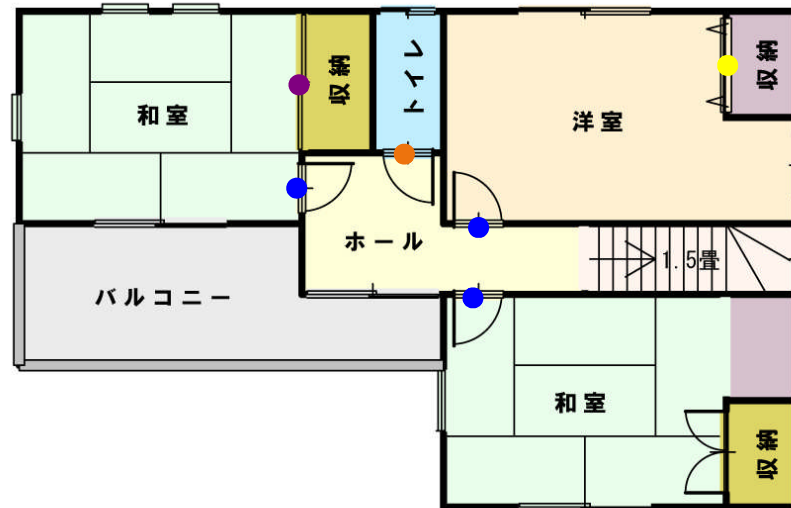

NL ナチュラル

HB ハニーブラウン

CB センターブラウン

2階 PLAN