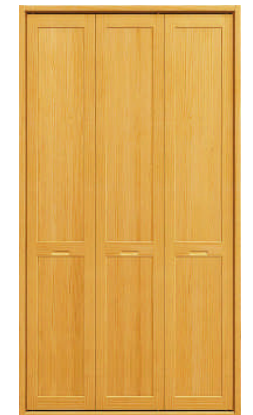

シングルアパル M-BR 自然塗料
CDS44BR-BD-U

トイレットアパル M-BR 自然塗料
CDS41BR-BJS-U

収 納

クローゼット/ジュピーノ-S-MP
間口6尺 自然塗料

クローゼット/ジュピーノ-S-MP
間口4.5尺 自然塗料

階 段 材

無塗装

NL ナチュラル