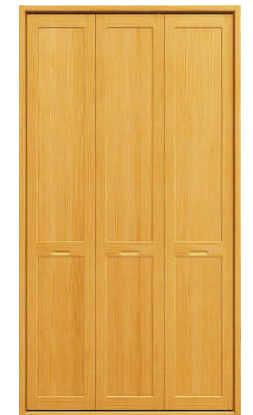

ウッドワン内装材は F☆☆☆☆ ホルムアルデヒド対策商品です

お客様名	(有) 長澤建築 S P	日付	2007/02/27	提案No	50511836	施工店名	(有) 長澤建築 様
------	--------------	----	------------	------	----------	------	------------

JUPINO

ジュピーノシリーズ

イメージ写真

建 具

シングルドアパネ M-BR 自然塗料
CDS44BR-BD-U

トイレットドアパネ M-BR 自然塗料
CDS41BR-BJS-U

収 納

クローゼット/ジュピーノ-S-MP
間口6尺 自然塗料

クローゼット/ジュピーノ-S-MP
間口4.5尺 自然塗料

階 段 材

無塗装

NL ナチュラル

HB ハニーブラウン