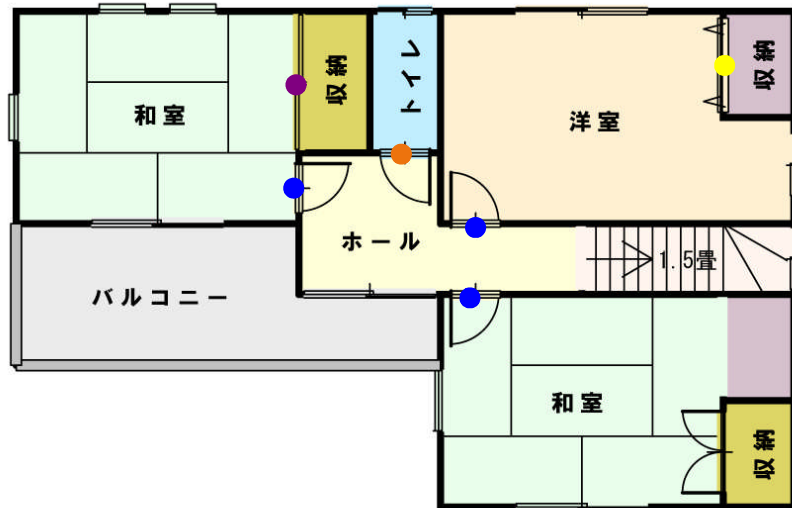

ウッドワン内装材は F☆☆☆☆ ホルムアルデヒド対策商品です

お客様名	(有) 長澤建築 S P	日付	2007/02/27	提案No	50511836	施工店名	(有) 長澤建築 様

JUPINO

ジュピーノシリーズ

イメージ写真

2階 PLAN

建 具