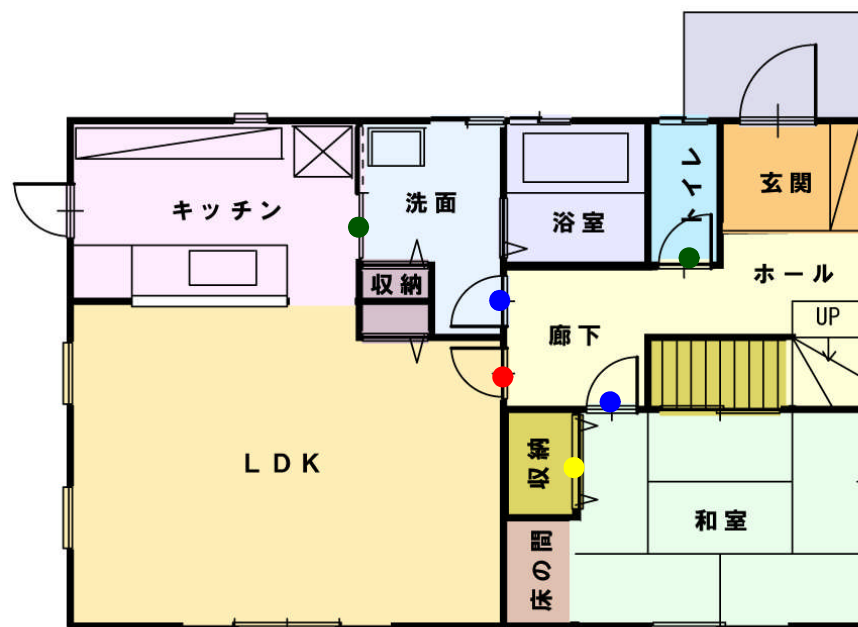

ウッドワン内装材は F☆☆☆☆ ホルムアルデヒド対策商品です

お客様名	(有) 長澤建築 S P	日付	2007/02/27	提案No	50511836	施工店名	(有) 長澤建築 様

JUPINO

ジュピーノシリーズ

住む人の健康を考慮して
自然素材にこだわりました。

ニュージーランドで計画的に植林、伐採された
ラジアータパインを贅沢に使用した『ジュピーノシリーズ』。

天然素材ならではの『木』の温もりと調湿性が
より快適な暮らしをサポートします。

デザイン・品質・価格、どれをとってもご満足いただける商品です。

1階 PLAN