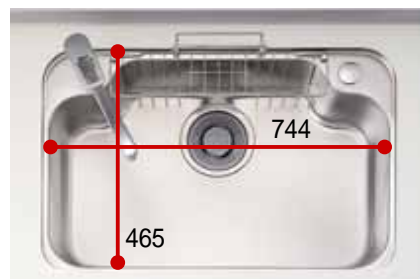

スタイル F
STYLE F

New スタイルFシリーズ

【型】2550mm(ベーシックプラン)

大好きを選ぶ。大好きと暮らす。

イメージ写真扉カラー
シャイングレー(91)

Color Variation

シャインシリーズ：光沢感ある鮮やかなカラーがキッチンに高級感を演出します。

91: シャイングレー 92: シャインホワイト 93: シャインイエロー 94: シャインオレンジ 95: シャイングリーン 9A: シャインメタル 9B: シャインレッド 9C: シャインブルー

ゆったりサイズ

奥行きをグンと広げた
ゆったりサイズ
スペースアップFシンク

シンクに当たる水の音を和らげるサイレント仕様

洗練されたデザイン

扉はお手入れ簡単仕様でいつも清潔

汚れは乾いた布でさっとひとふき。

幅が広くて握りやすいバー取っ手。

人と環境にやさしい安心素材