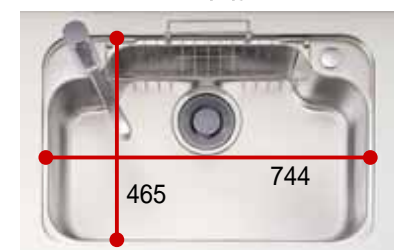

シンク

サイレント仕様のシンク

スペースアップFシンク