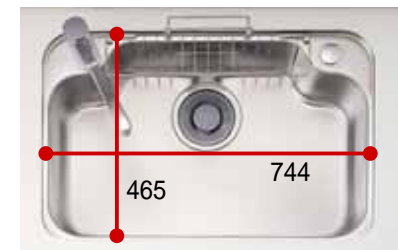

シンク

サイレント仕様のシンク

スペースアップFシンク