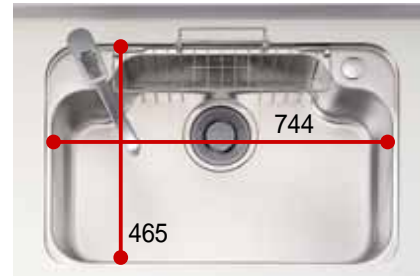

### ゆったりサイズ

奥行きをグンと広げた  
ゆったりサイズ  
スペースアップFシンク

シンクに当たる水の音を和らげるサイレント仕様