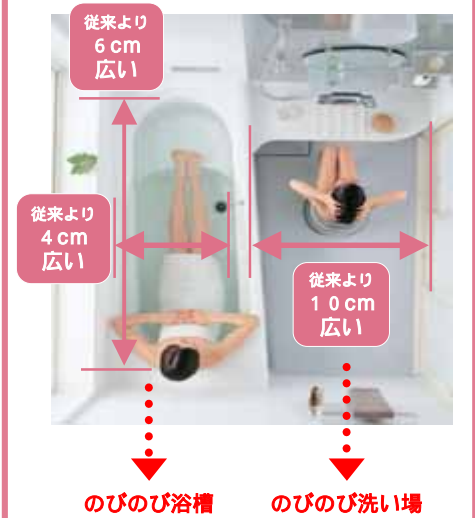

半面アクセントパネル

浴室だってまるごとポカポカ

天井も壁も床も断熱材ですっぱり包み込んだ「あったか浴室パック」
冷たい外気から、浴室のあたたかさを守ります

魔法じん浴槽 Light

写真はイメージです

心地よくのびのび

これまでと同じ設置面積で
ワンランク上のひろびろ感を実現！

1616サイズの場合

鏡・収納

水栓金具

換気扇

カウンター

ドア

天井

浴槽

のびのび余裕のある広さ